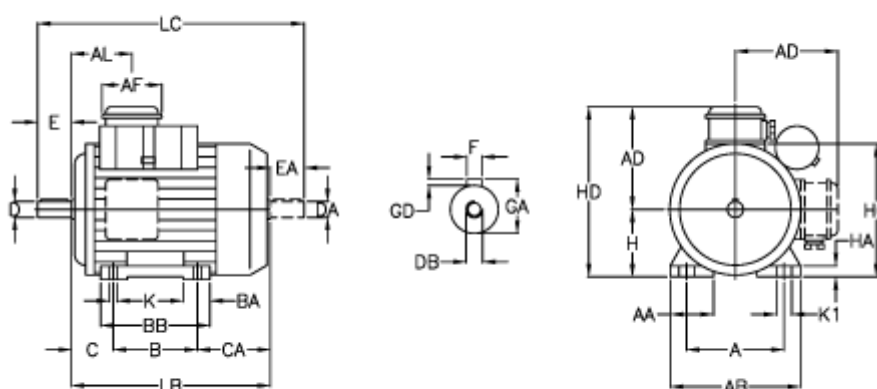

Varenummer: 250256621029
 Beskrivelse: ICME Asynkronmotor M71B-2 0,25KW
 900 o/m 1x230 V B3 med start- & driftskondensator

Mål

A = 112	BA = 22	F = 5	K1 = 17
A/F = 70	BB H7 = 109	GA = 16	L = 247
AA = 30	C = 45	GD = 5	LB = 217
AB = 144	CA = 86	H = 71	LC = 281
AC = 137	D = 14	HA = 12	
AD = 107	DA = 14	HC = 143	
AL = 76	DB = M5	HD = 178	
B = 90	EA = 30	K = 7	